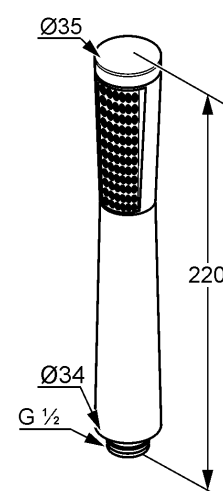

Изделие: **KLUDI KIDO**  
ручная душевая лейка DN 15

Номер артикула: **39 100 05-00**

Поверхность: **05 - хром**

Описание изделия:

с системой быстрой очистки от известкового налета  
класс расхода воды B  
класс шума I

Дополнительная информация:

Класс расхода воды B:  
макс. расход воды до 25 л/мин. при давлении 3 бара

Класс шума I:  
макс. 20 дБ при давлении 3 бара

Фото продукта

Размеры

График расхода воды