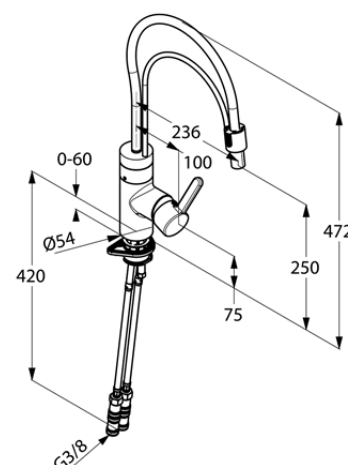

Изделие: **KLUDI E-GO**
электронный смеситель для кухни DN 10

Номер артикула: **42 215 05 75**

Поверхность: **хром**

Описание изделия:

литой рычаг
монтаж на одно отверстие
класс расхода воды Z
аэратор Cache M 16,5 x 1
ограничитель расхода воды до 8 л/мин
керамический картридж
с ограничителем горячей воды
регулировка температуры воды с помощью рычага
оптический датчик движения
электронный модуль с индикатором батарейки
литиевая батарейка на 6V, CR-P2
картридж с магнитным клапаном
выдвижной, поворотный излив (360°)
защита от обратного тока воды
очистной фильтр
возможность настройки функции автоматической
дезинфекции 1 раз в сутки
система быстрого монтажа
гибкая подводка G 3/8

Дополнительная информация:

Класс расхода воды Z:
макс. расход воды до 9 л/мин. при давлении 3 бара

Фото продукта

Размеры

График расхода воды